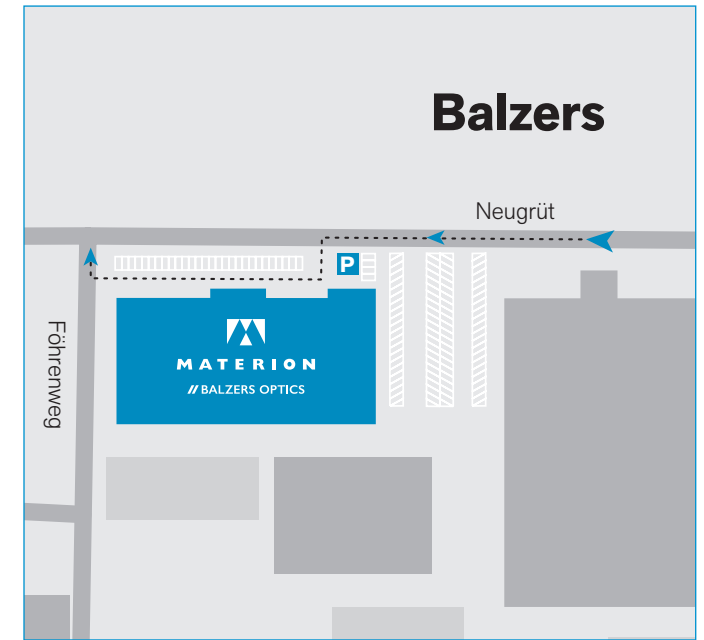

# Directions to Materion Balzers Optics – Balzers

Ab Zürich Flughafen bringt Sie der Zug direkt bis Sargans, von dort fahren Taxis und Busse nach Balzers. Mit dem Auto folgen Sie der A3 Richtung Chur und wechseln nach der Ausfahrt Sargans auf die A13 Richtung St.Gallen bis Trübbach/Balzers.

From Zurich Airport, the train will take you directly to Sargans, where you can hire a taxi or catch a bus to Balzers. If you are arriving by car, follow the A3 national highway towards Chur and after the exit Sargans continue along the A13 in the direction of St.Gallen up to Trübbach/Balzers.

## Werk Neugrüt – Neugrüt 35

Beim Kreisel nehmen Sie die zweite Ausfahrt Richtung Vaduz/Industrie Neugrüt. Biegen Sie nach ca. 1 km links in die Strasse Neugrüt ein, die Sie direkt zu unserem Werk führt.

## Werk Neugrüt – Neugrüt 35

At the roundabout (traffic circle), take the second exit in the direction of Vaduz/Industrie Neugrüt. After about 1 kilometre, turn to the left into Neugrüt street, which will take you directly to our factory («Werk»).