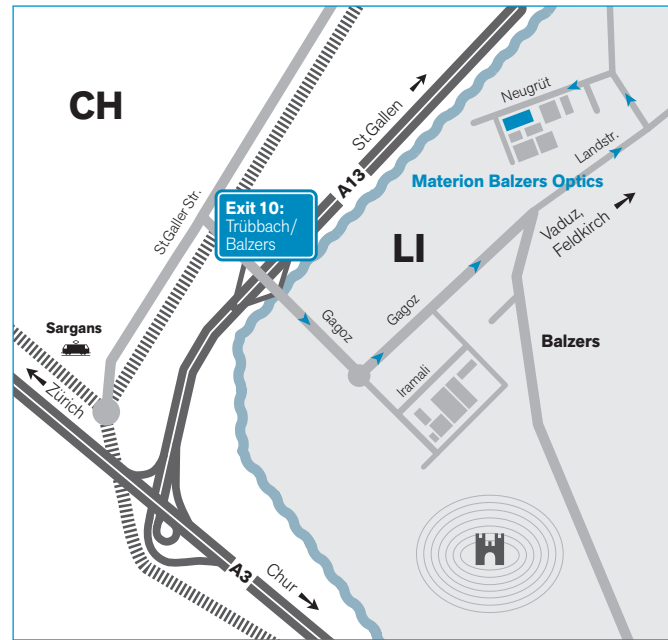

# Directions to Materion Balzers Optics – Balzers

Ab Zürich Flughafen bringt Sie der Zug direkt bis Sargans, von dort fahren Taxis und Busse nach Balzers. Mit dem Auto folgen Sie der A3 Richtung Chur und wechseln nach der Ausfahrt Sargans auf die A13 Richtung St.Gallen bis Trübbach/Balzers.

From Zurich Airport, the train will take you directly to Sargans, where you can hire a taxi or catch a bus to Balzers. If you are arriving by car, follow the A3 national highway towards Chur and after the exit Sargans continue along the A13 in the direction of St.Gallen up to Trübbach/Balzers.

## Werk Neugrüt – Neugrüt 35

Beim Kreisel nehmen Sie die zweite Ausfahrt Richtung Vaduz/Industrie Neugrüt. Biegen Sie nach ca. 1 km links in die Strasse Neugrüt ein, die Sie direkt zu unserem Werk führt.

## Werk Neugrüt – Neugrüt 35

At the roundabout (traffic circle), take the second exit in the direction of Vaduz/Industrie Neugrüt. After about 1 kilometre, turn to the left into Neugrüt street, which will take you directly to our factory («Werk»).