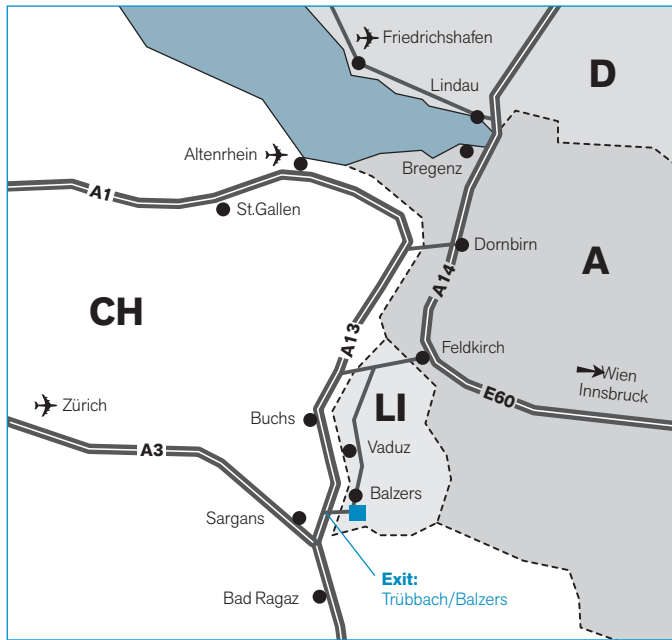

# Directions to Materion Balzers Optics – Balzers

Ab Zürich Flughafen bringt Sie der Zug direkt bis Sargans, von dort fahren Taxis und Busse nach Balzers. Mit dem Auto folgen Sie der A3 Richtung Chur und wechseln nach der Ausfahrt Sargans auf die A13 Richtung St.Gallen bis Trübbach/Balzers.

From Zurich Airport, the train will take you directly to Sargans, where you can hire a taxi or catch a bus to Balzers. If you are arriving by car, follow the A3 national highway towards Chur and after the exit Sargans continue along the A13 in the direction of St.Gallen up to Trübbach/Balzers.

## Werk Neugrüt – Neugrüt 35

Beim Kreisel nehmen Sie die zweite Ausfahrt Richtung Vaduz/Industrie Neugrüt. Biegen Sie nach ca. 1 km links in die Strasse Neugrüt ein, die Sie direkt zu unserem Werk führt.

## Werk Neugrüt – Neugrüt 35

At the roundabout (traffic circle), take the second exit in the direction of Vaduz/Industrie Neugrüt. After about 1 kilometre, turn to the left into Neugrüt street, which will take you directly to our factory («Werk»).